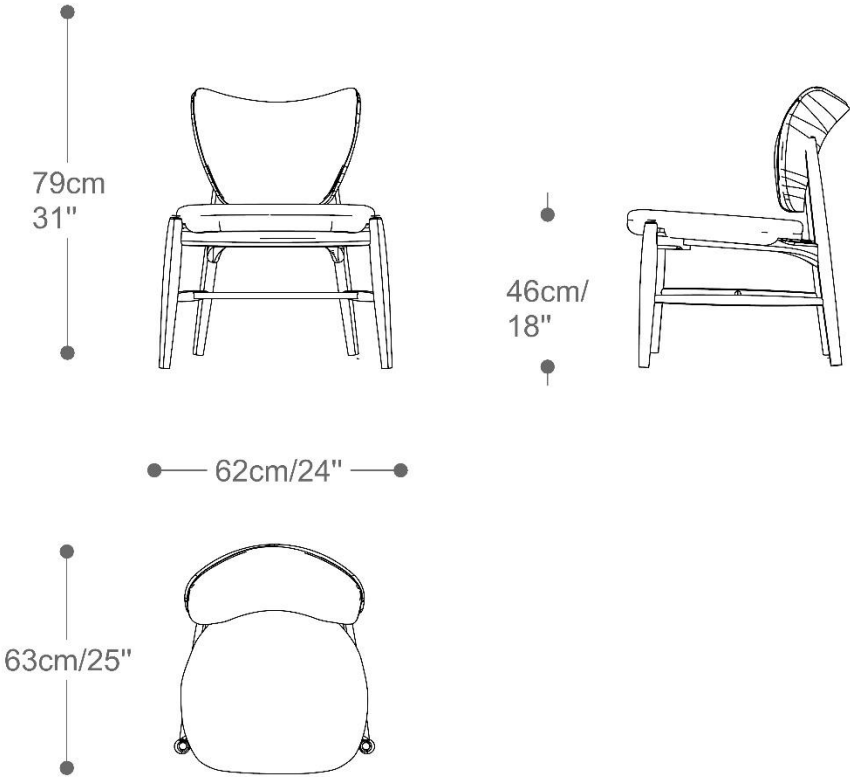

CADEIRA
BLOOM

BRETON

POR
ILMAR DRESSEL

O encosto dessa peça lembra o movimento de uma pétala se abrindo, criando um elo entre natureza e beleza.

CADEIRA
BLOOM

BRETON

Cadeira Bloom

CADEIRA
BLOOM

BRETON

- Opção mescla

CADEIRA
BLOOM

BRETON

 Assento e encosto em multilaminado moldado. Estrutura em madeira maciça. Medidas especiais não disponíveis.

Medidas podem apresentar leves variações. Nos reservamos o direito de efetuar essas alterações em consulta prévia.

 Seat and back in molded multi-laminate. Solid wood structure. Special measurements not available.

Measures may vary slightly. We reserve the right to make changes without prior consultation.

 Asiento y respaldo en multilaminado moldeado. Estructura de madera maciza. Medidas especiales no disponibles.